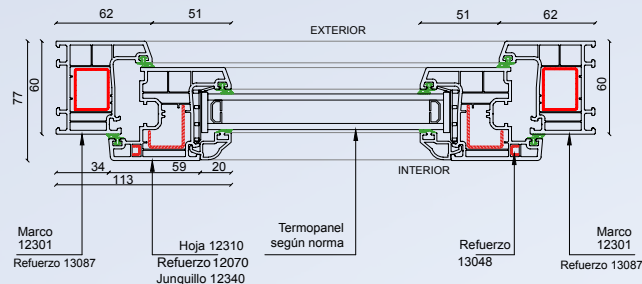

## • ABATIR INTERIOR

deceuninck

Detalle 1

Detalle 2

ACRISTALAMIENTO DESDE 4mm HASTA 36mm DE ESPESOR.  
DISEÑO DE 4 CÁMARAS DE AISLACIÓN EN MARCO.  
ENSAYOS DE LAS PROPIEDADES DEL MATERIAL SEGÚN NORMA EN 12.608.  
SISTEMA DE PERFILES APTOS PARA "CLIMAS SEVEROS".  
CIERRE MULTIPUNTO.  
SISTEMA DE CIERRE DOBLE JUNTA DE TPE.  
PROFUNDIDAD CONSTRUCTIVA 60 mm.  
[VALIDAR MEDIDAS MÁXIMAS SEGÚN MANUAL TÉCNICO Y DE FABRICACIÓN.](#)