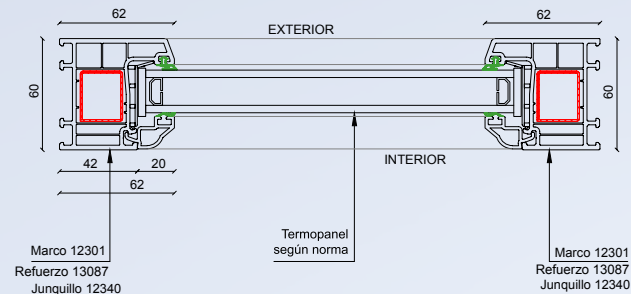

### Detalle 2

ACRISTALAMIENTO DESDE 4mm HASTA 36mm DE ESPESOR.  
DISEÑO DE 4 CÁMARAS DE AISLACIÓN EN MARCO.  
ENSAYOS DE LAS PROPIEDADES DEL MATERIAL SEGÚN NORMA EN 12.608.  
SISTEMA DE PERFILES APTOS PARA "CLIMAS SEVEROS".  
SISTEMAS DE CIERRE DE JUNTA DE TPE.  
PROFUNDIDAD CONSTRUCTIVA 60 mm.  
VALIDAR MEDIDAS MÁXIMAS SEGÚN MANUAL TÉCNICO Y DE FABRICACIÓN.