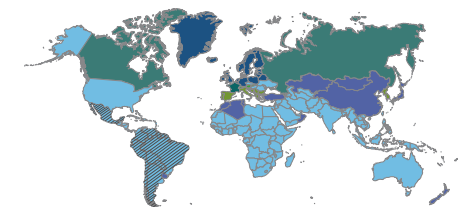

16 Colores y Texturas, que personalizan tus ambientes y crean soluciones naturales a tus proyectos.

Hoy las ventanas se adaptan a tus espacios, necesidades y estilo de vida. En Deceuninck disponemos de una amplia gama de colores y texturas que le darán personalidad a cada ambiente.

Garantía Internacional Solex

GRUPO DE PAÍSES	1	2	3	4	5	6
WOODEN SOLEX	15	15	10	10	10	10
SOLEX METALLIC	20	20	20	20	20	20

CERT TÜV Rheinland
ISO 9001
ISO 14001
BSI CERTIFICADO
EN ISO 9001