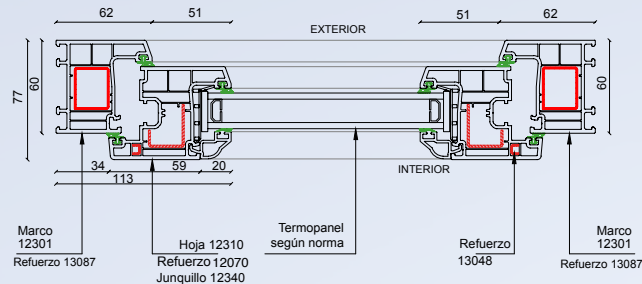

ACRISTALAMIENTO DESDE 4mm HASTA 36mm DE ESPESOR.
DISEÑO DE 4 CÁMARAS DE AISLACIÓN EN MARCO.
ENSAYOS DE LAS PROPIEDADES DEL MATERIAL SEGÚN NORMA EN 12.608.
SISTEMA DE PERFILES APTOS PARA "CLIMAS SEVEROS".
CIERRE MULTIPUNTO.
SISTEMA DE CIERRE DOBLE JUNTA DE TPE.
PROFUNDIDAD CONSTRUCTIVA 60 mm.
[VALIDAR MEDIDAS MÁXIMAS SEGÚN MANUAL TÉCNICO Y DE FABRICACIÓN.](#)

Detalle 2