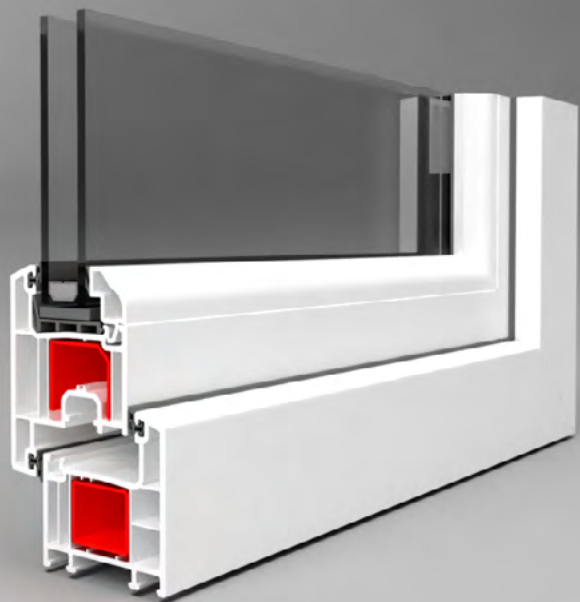

dck.

LÍNEA EVEREST MAX

SUSTAINABILITY

INNOVATION

RELIABILITY