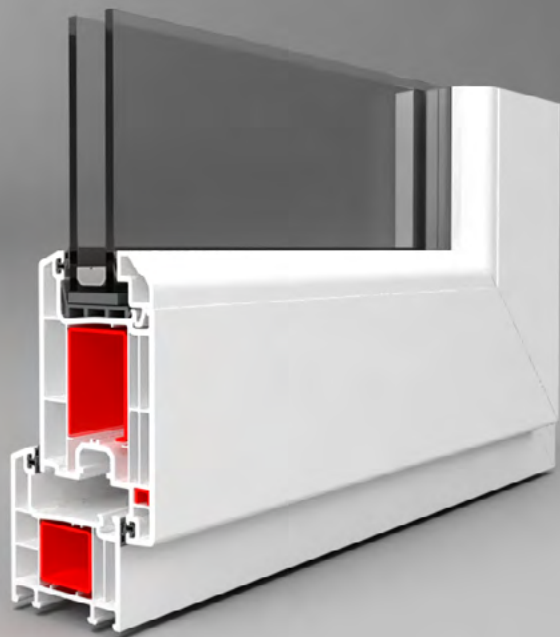

dck.

LÍNEA EVEREST MAX

SUSTAINABILITY

INNOVATION

RELIABILITY