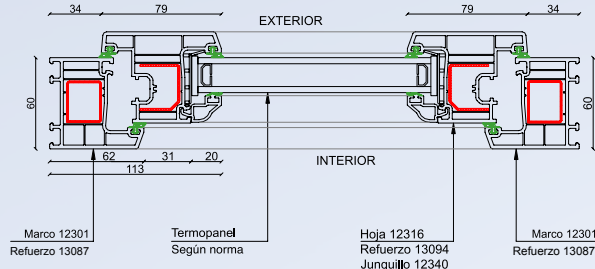

Detalle 2

RELIABILITY

INNOVATION

SUSTAINABILITY

RELIABILITY

INNOVATION

SUSTAINABILITY

BUILDING A SUSTAINABLE HOME