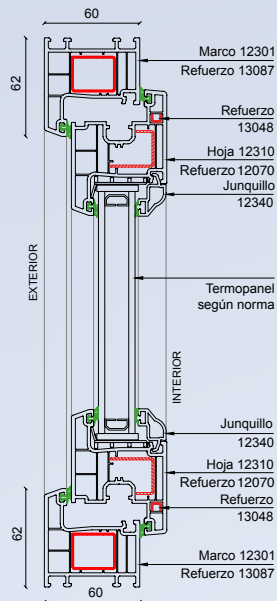

## • ABATIR INTERIOR

deceuninck

Detalle 1

Detalle 2

ACRISTALAMIENTO DESDE 4mm HASTA 36mm DE ESPESOR.  
DISEÑO DE 4 CÁMARAS DE AISLACIÓN EN MARCO.  
ENSAYOS DE LAS PROPIEDADES DEL MATERIAL SEGÚN NORMA EN 12.608.  
SISTEMA DE PERFILES APTOS PARA "CLIMAS SEVEROS".  
CIERRE MULTIPUNTO.  
SISTEMA DE CIERRE DOBLE JUNTA DE TPE.  
PROFUNDIDAD CONSTRUCTIVA 60 mm.  
[VALIDAR MEDIDAS MÁXIMAS SEGÚN MANUAL TÉCNICO Y DE FABRICACIÓN.](#)