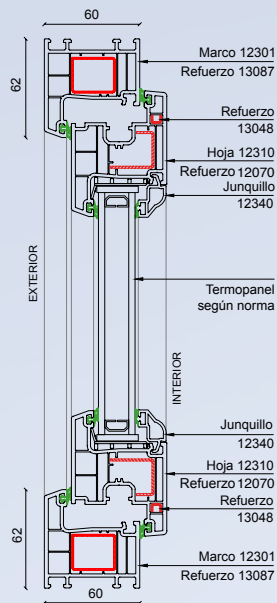

## • OSILOBATIENTE

deceuninck

Detalle 1

ACRISTALAMIENTO DESDE 4mm HASTA 36mm DE ESPESOR.  
DISEÑO DE 4 CÁMARAS DE AISLACIÓN EN MARCO.  
ENSAYOS DE LAS PROPIEDADES DEL MATERIAL SEGÚN NORMA EN 12.608.  
SISTEMA DE PERFILES APTOS PARA "CLIMAS SEVEROS".  
CIERRE MULTIPUNTO.  
SISTEMA DE CIERRE DOBLE JUNTA DE TPE.  
PROFUNDIDAD CONSTRUCTIVA 60 mm.  
[VALIDAR MEDIDAS MÁXIMAS SEGÚN MANUAL TÉCNICO Y DE FABRICACIÓN.](#)