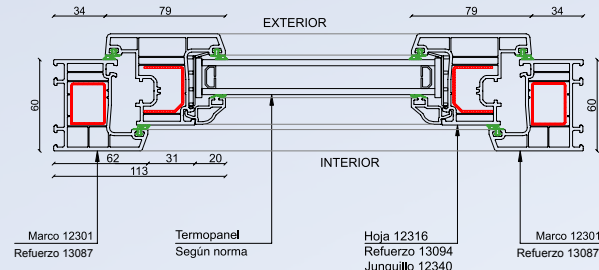

Detalle 2

BUILDING A SUSTAINABLE HOME

RELIABILITY

INNOVATION

SUSTAINABILITY

RELIABILITY

INNOVATION

SUSTAINABILITY