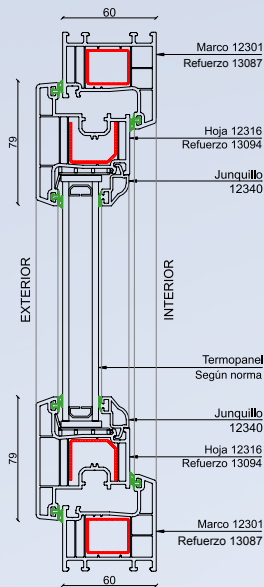

Detalle 1

ACRISTALAMIENTO DESDE 4mm HASTA 36mm DE ESPESOR.
DISEÑO DE 4 CÁMARAS DE AISLACIÓN EN MARCO.
ENSAYOS DE LAS PROPIEDADES DEL MATERIAL SEGÚN NORMA EN 12.608.
SISTEMA DE PERFILES APTOS PARA "CLIMAS SEVEROS".
CIERRE MULTIPUNTO.
SISTEMA DE CIERRE DOBLE JUNTA DE TPE.
PROFUNDIDAD CONSTRUCTIVA 60 mm.
VALIDAR MEDIDAS MÁXIMAS SEGÚN MANUAL TÉCNICO Y DE FABRICACIÓN.